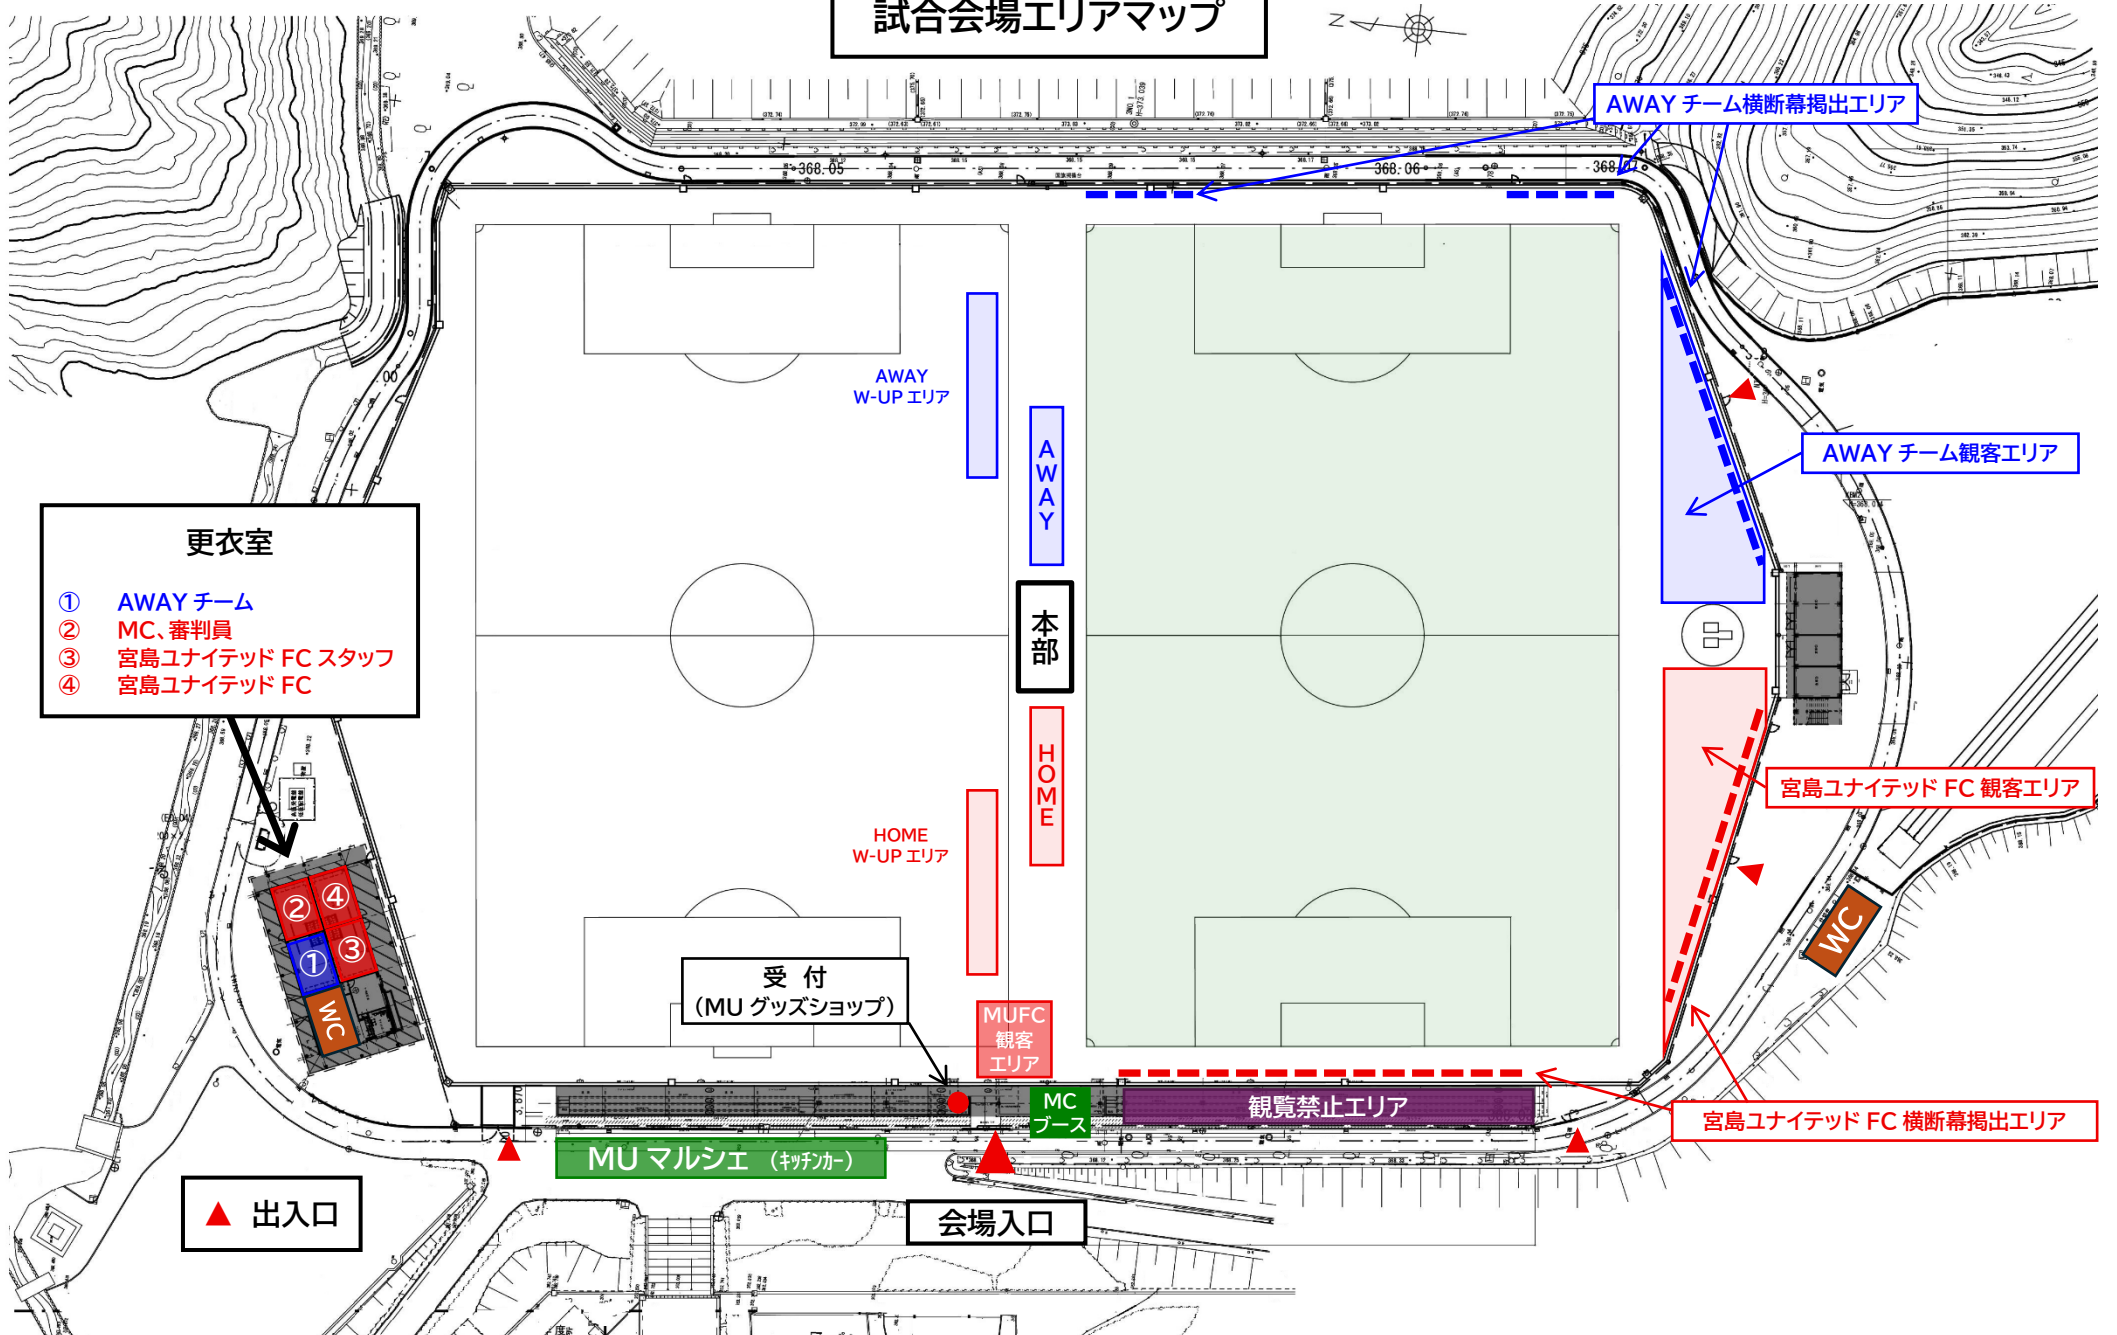

# 試合会場エリアマップ

AWAY チーム横断幕掲出エリア

AWAY  
W-UP エリア

AWAY

本部

HOME

HOME  
W-UP エリア

AWAY チーム観客エリア

宮島ユナイテッド FC 観客エリア

宮島ユナイテッド FC 横断幕掲出エリア

## 更衣室

- ① AWAY チーム
- ② MC、審判員
- ③ 宮島ユナイテッド FC スタッフ
- ④ 宮島ユナイテッド FC

受付  
(MU グッズショップ)

MUFC  
観客  
エリア

MC  
ブース

観覧禁止エリア

MU マルシェ (キッチンカー)

▲ 出入口

会場入口

WC